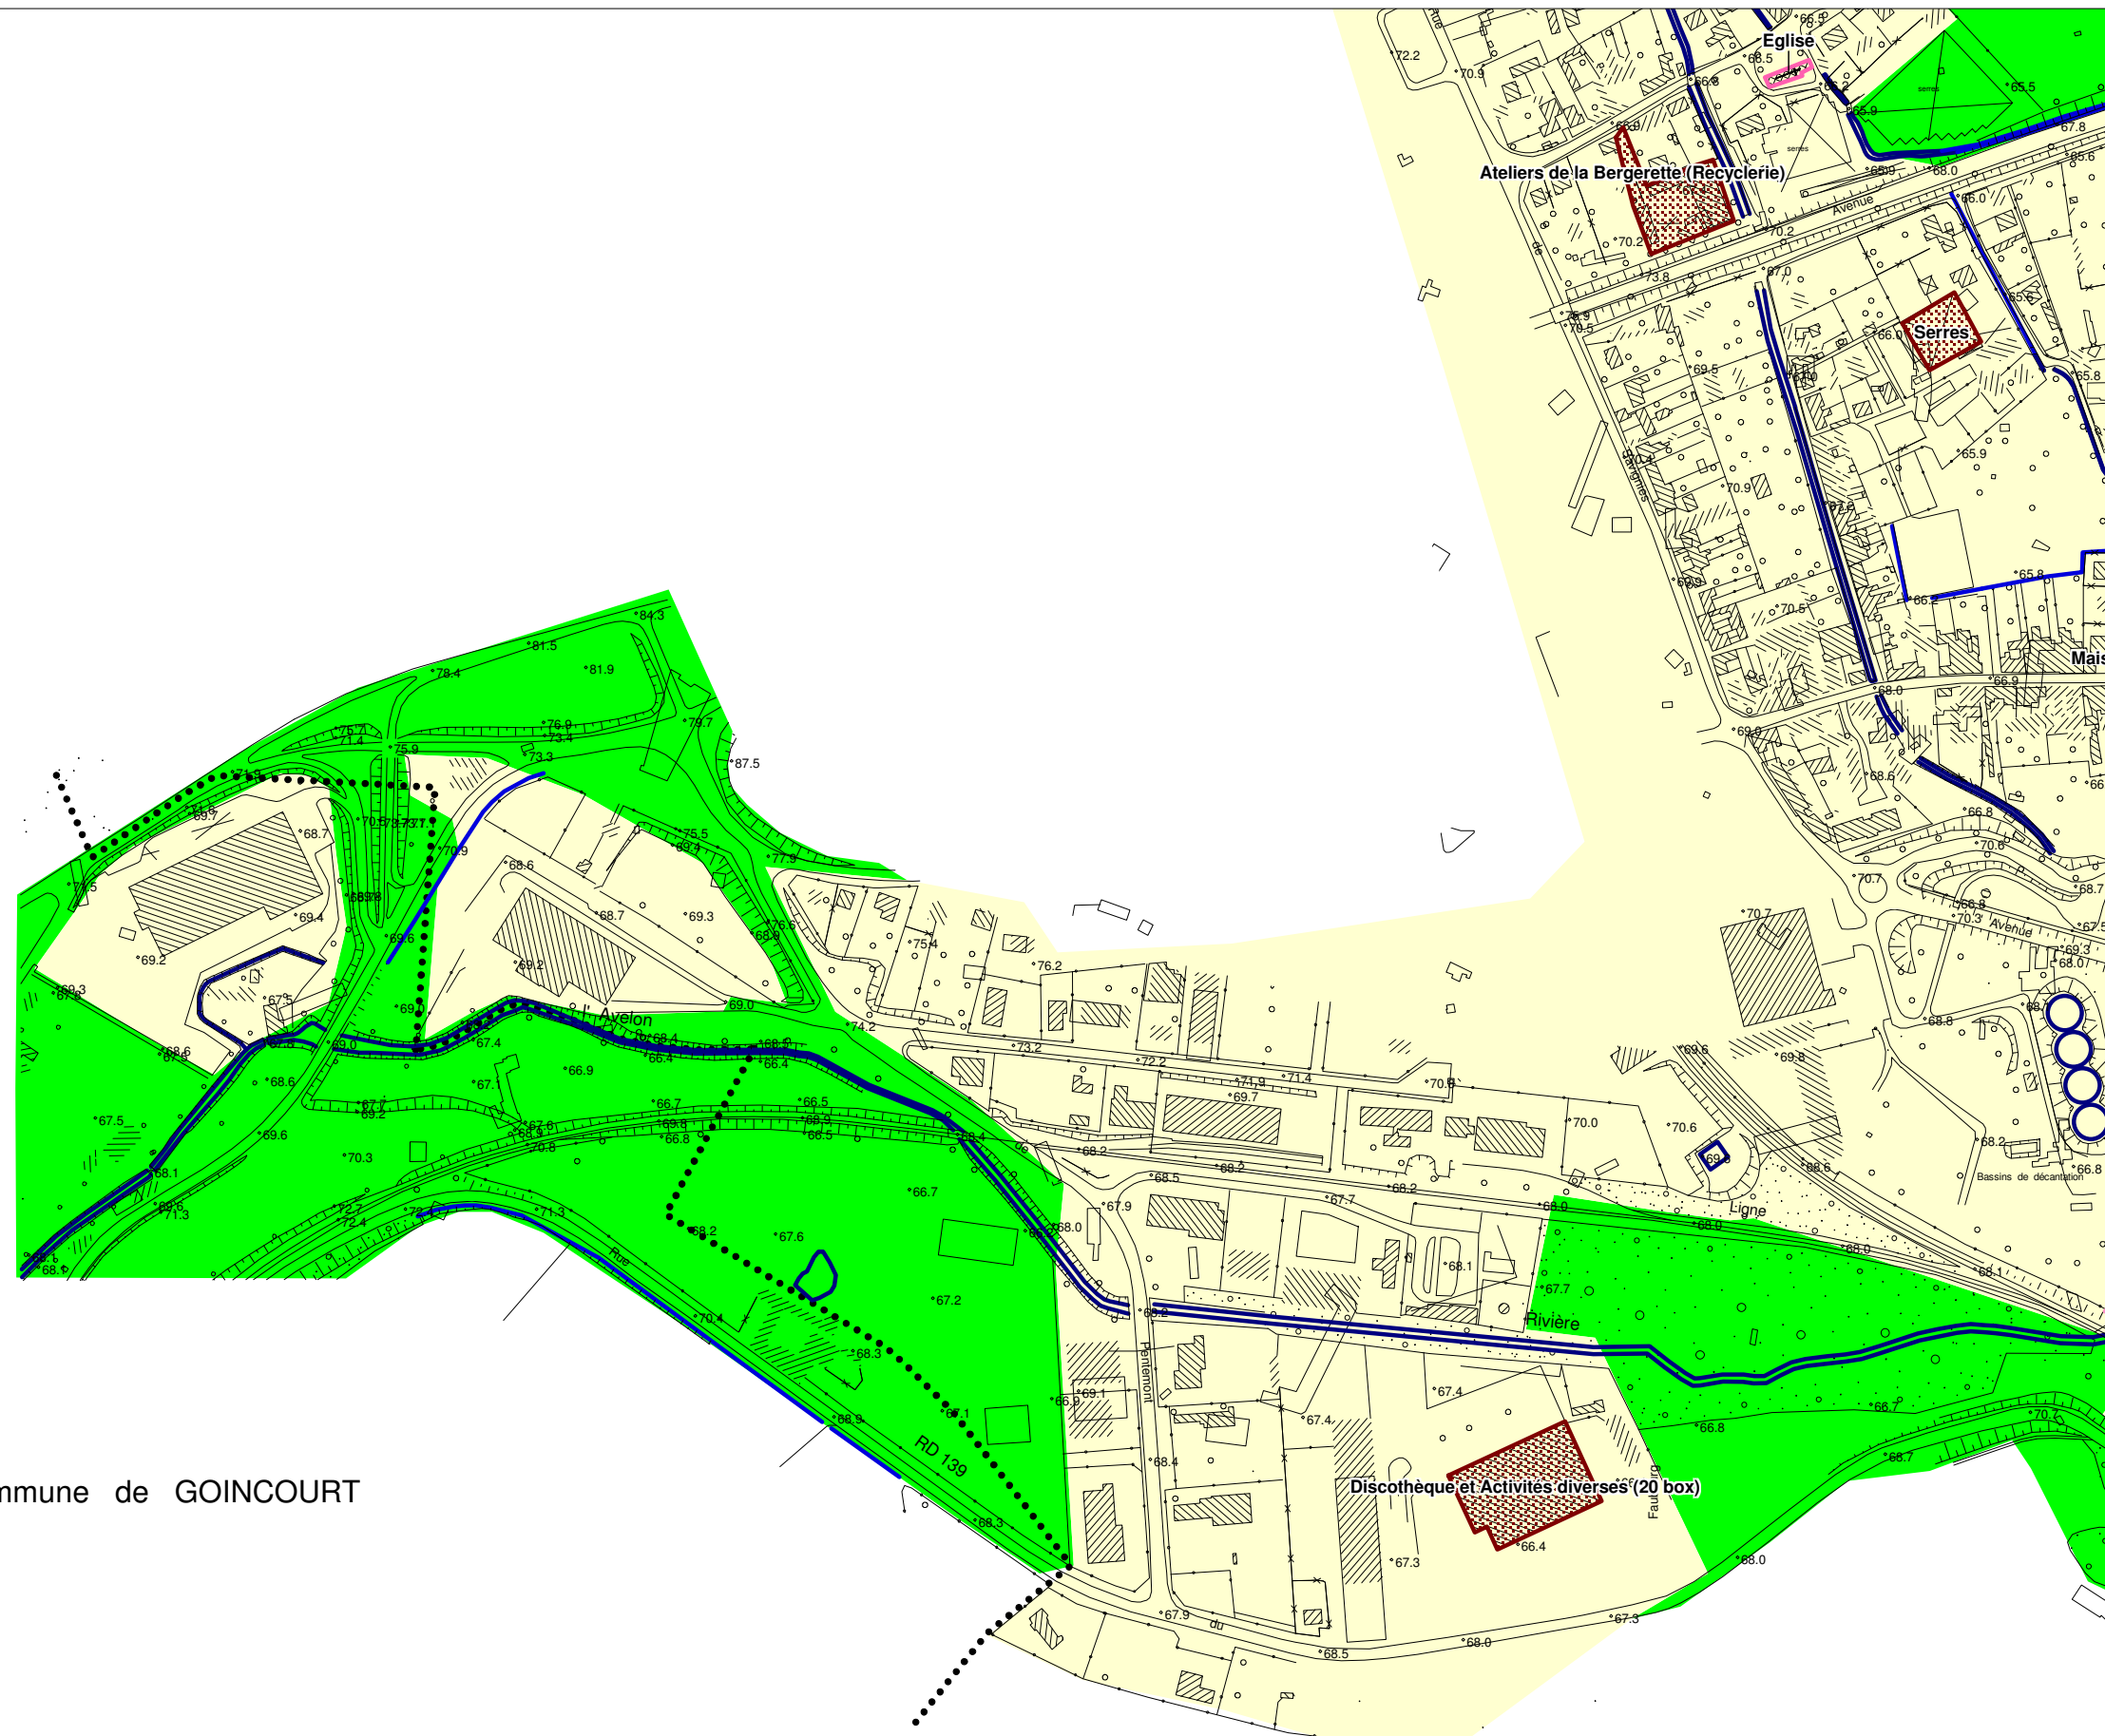

PPRI de la vallée du Thérain à l'aval de Beauvais

Carte des enjeux Commune de Beauvais

ENJEUX

Zonage

- Enjeux forts : Centre urbain
- Enjeux modérés : Zone urbanisée
- Enjeux faibles : Zone naturelle

Détails

- Enjeux recevant du public
- Entreprises
- Enjeux particuliers
- Enjeux publics
- Enjeux stratégiques
- Zones ouvertes à l'urbanisation suivant les POS
- Cours d'eau, fossés, étangs
- Limites communales

Echelle : 1/5000

Octobre 2004

Commune de GOINCOURT