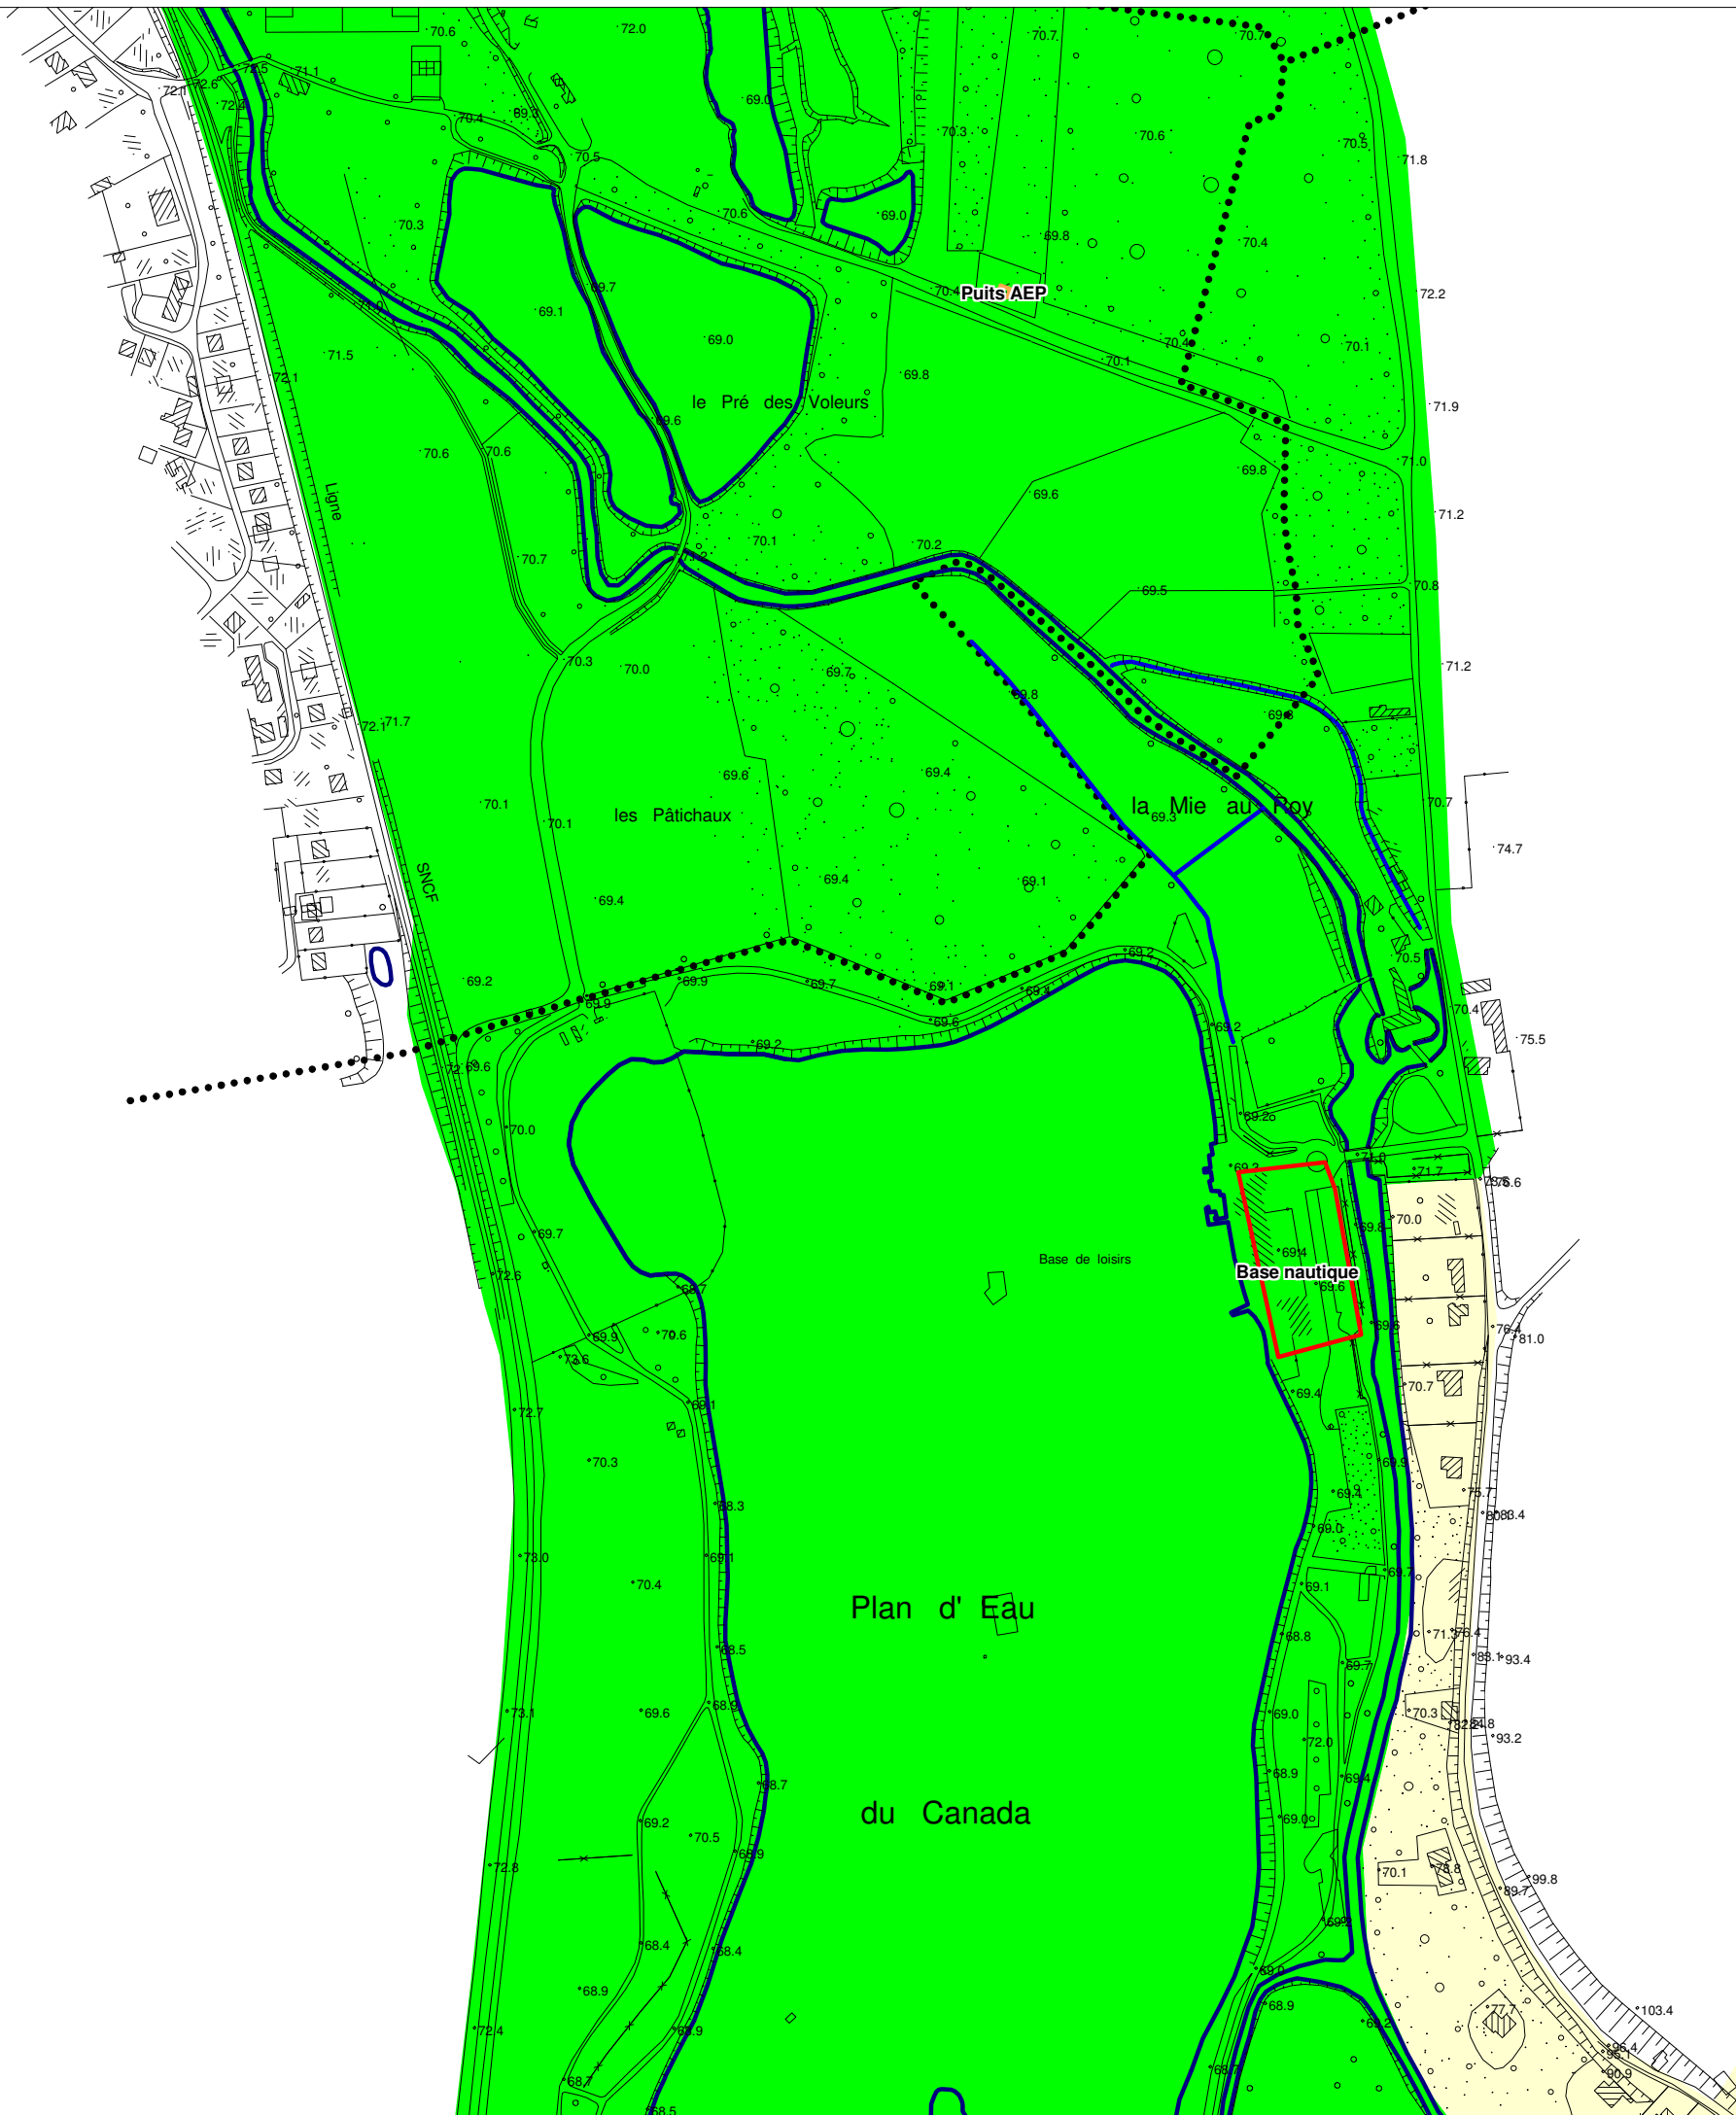

Commune
de
FOUQUENIES

**PPRI de la vallée du Thérain
à l'aval de Beauvais**

**Carte des enjeux
Commune de Beauvais**

ENJEUX

Zonage

- Enjeux forts : Centre urbain
- Enjeux modérés : Zone urbanisée
- Enjeux faibles : Zone naturelle

Détails

- Enjeux recevant du public
- Entreprises
- Enjeux particuliers
- Enjeux publics
- Enjeux stratégiques
- Zones ouvertes à l'urbanisation suivant les POS
- Cours d'eau, fossés, étangs
- Limites communales

Echelle : 1/5000

Octobre 2004

VILLE