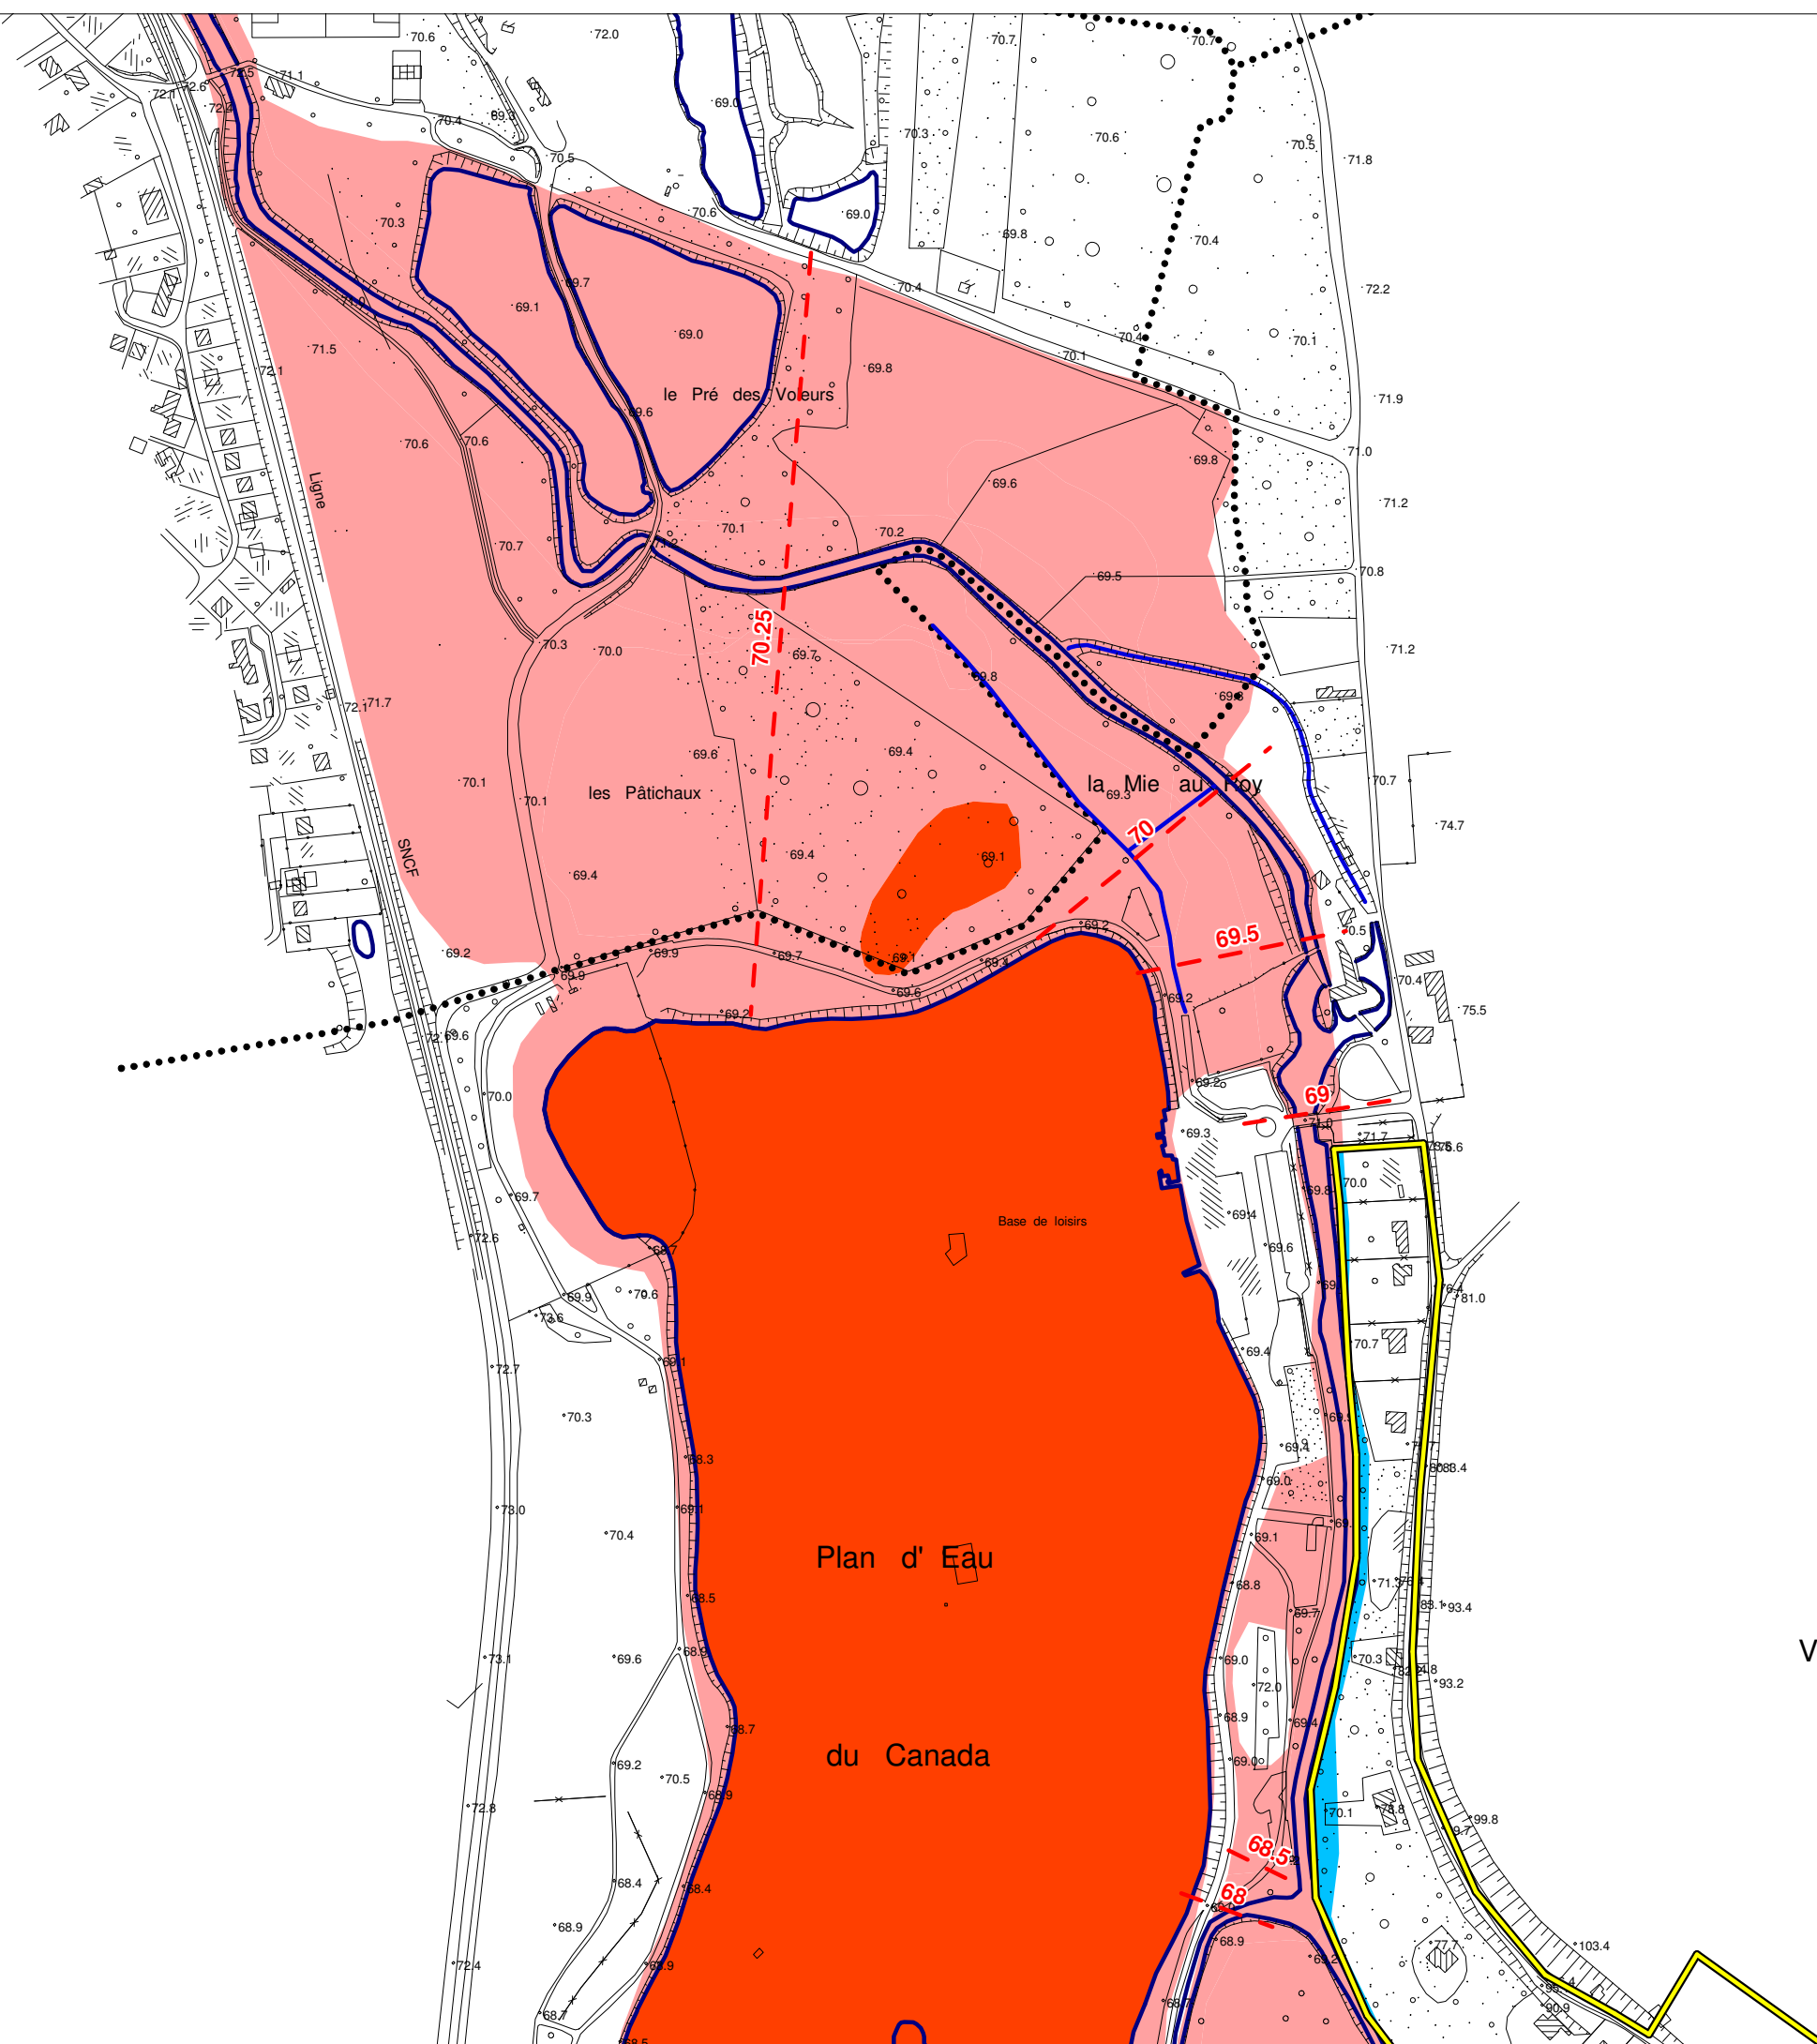

### PPRI de la vallée du Thérain à l'aval de Beauvais

### Carte du zonage réglementaire Commune de Beauvais

##### Zones Naturelles (Z.N.)

- Zone Rouge
- Zone Rouge Clair

Limites communales

Echelle : 1/5000

Octobre 2004

VILLE