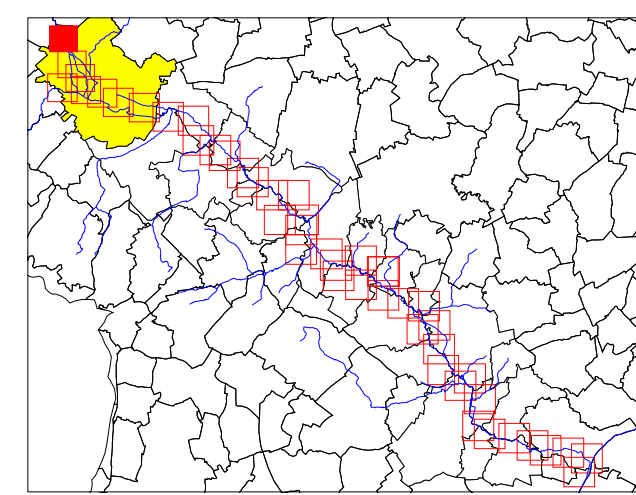

### PPRI de la vallée du Thérain à l'aval de Beauvais

##### Zones Naturelles (Z.N.)

- Zone Rouge
- Zone Rouge Clair

##### Zones Urbanisées (Z.U.)

- Zone Orange
- Zone Bleue

- Zone d'Urbanisation Continue
- Cours d'eau, fossés, étangs

60 Niveau des plus hautes eaux pour une crue centennale (m IGN 69)

XXX Hauteur d'eau maximum pour une crue centennale

Limites communales

Echelle : 1/5000

Octobre 2004

VILLE